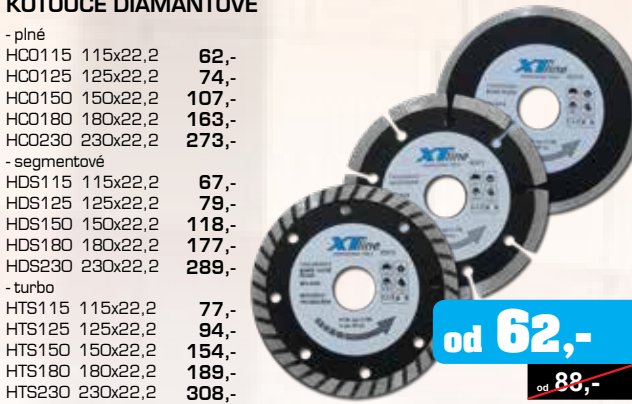

od 62,-
• 88,-

KOMBINOVANÉ KLADIVO XT106010

- napětí 230V, frekvence 50Hz, výkon 850W
- síla 3J, volnoběžné otáčky 0-1300/min
- rychlosklíčidlo 13mm nebo SDS+
- hmotnost 3,2kg
- KUFŘ + PŘÍSLUŠENSTVÍ